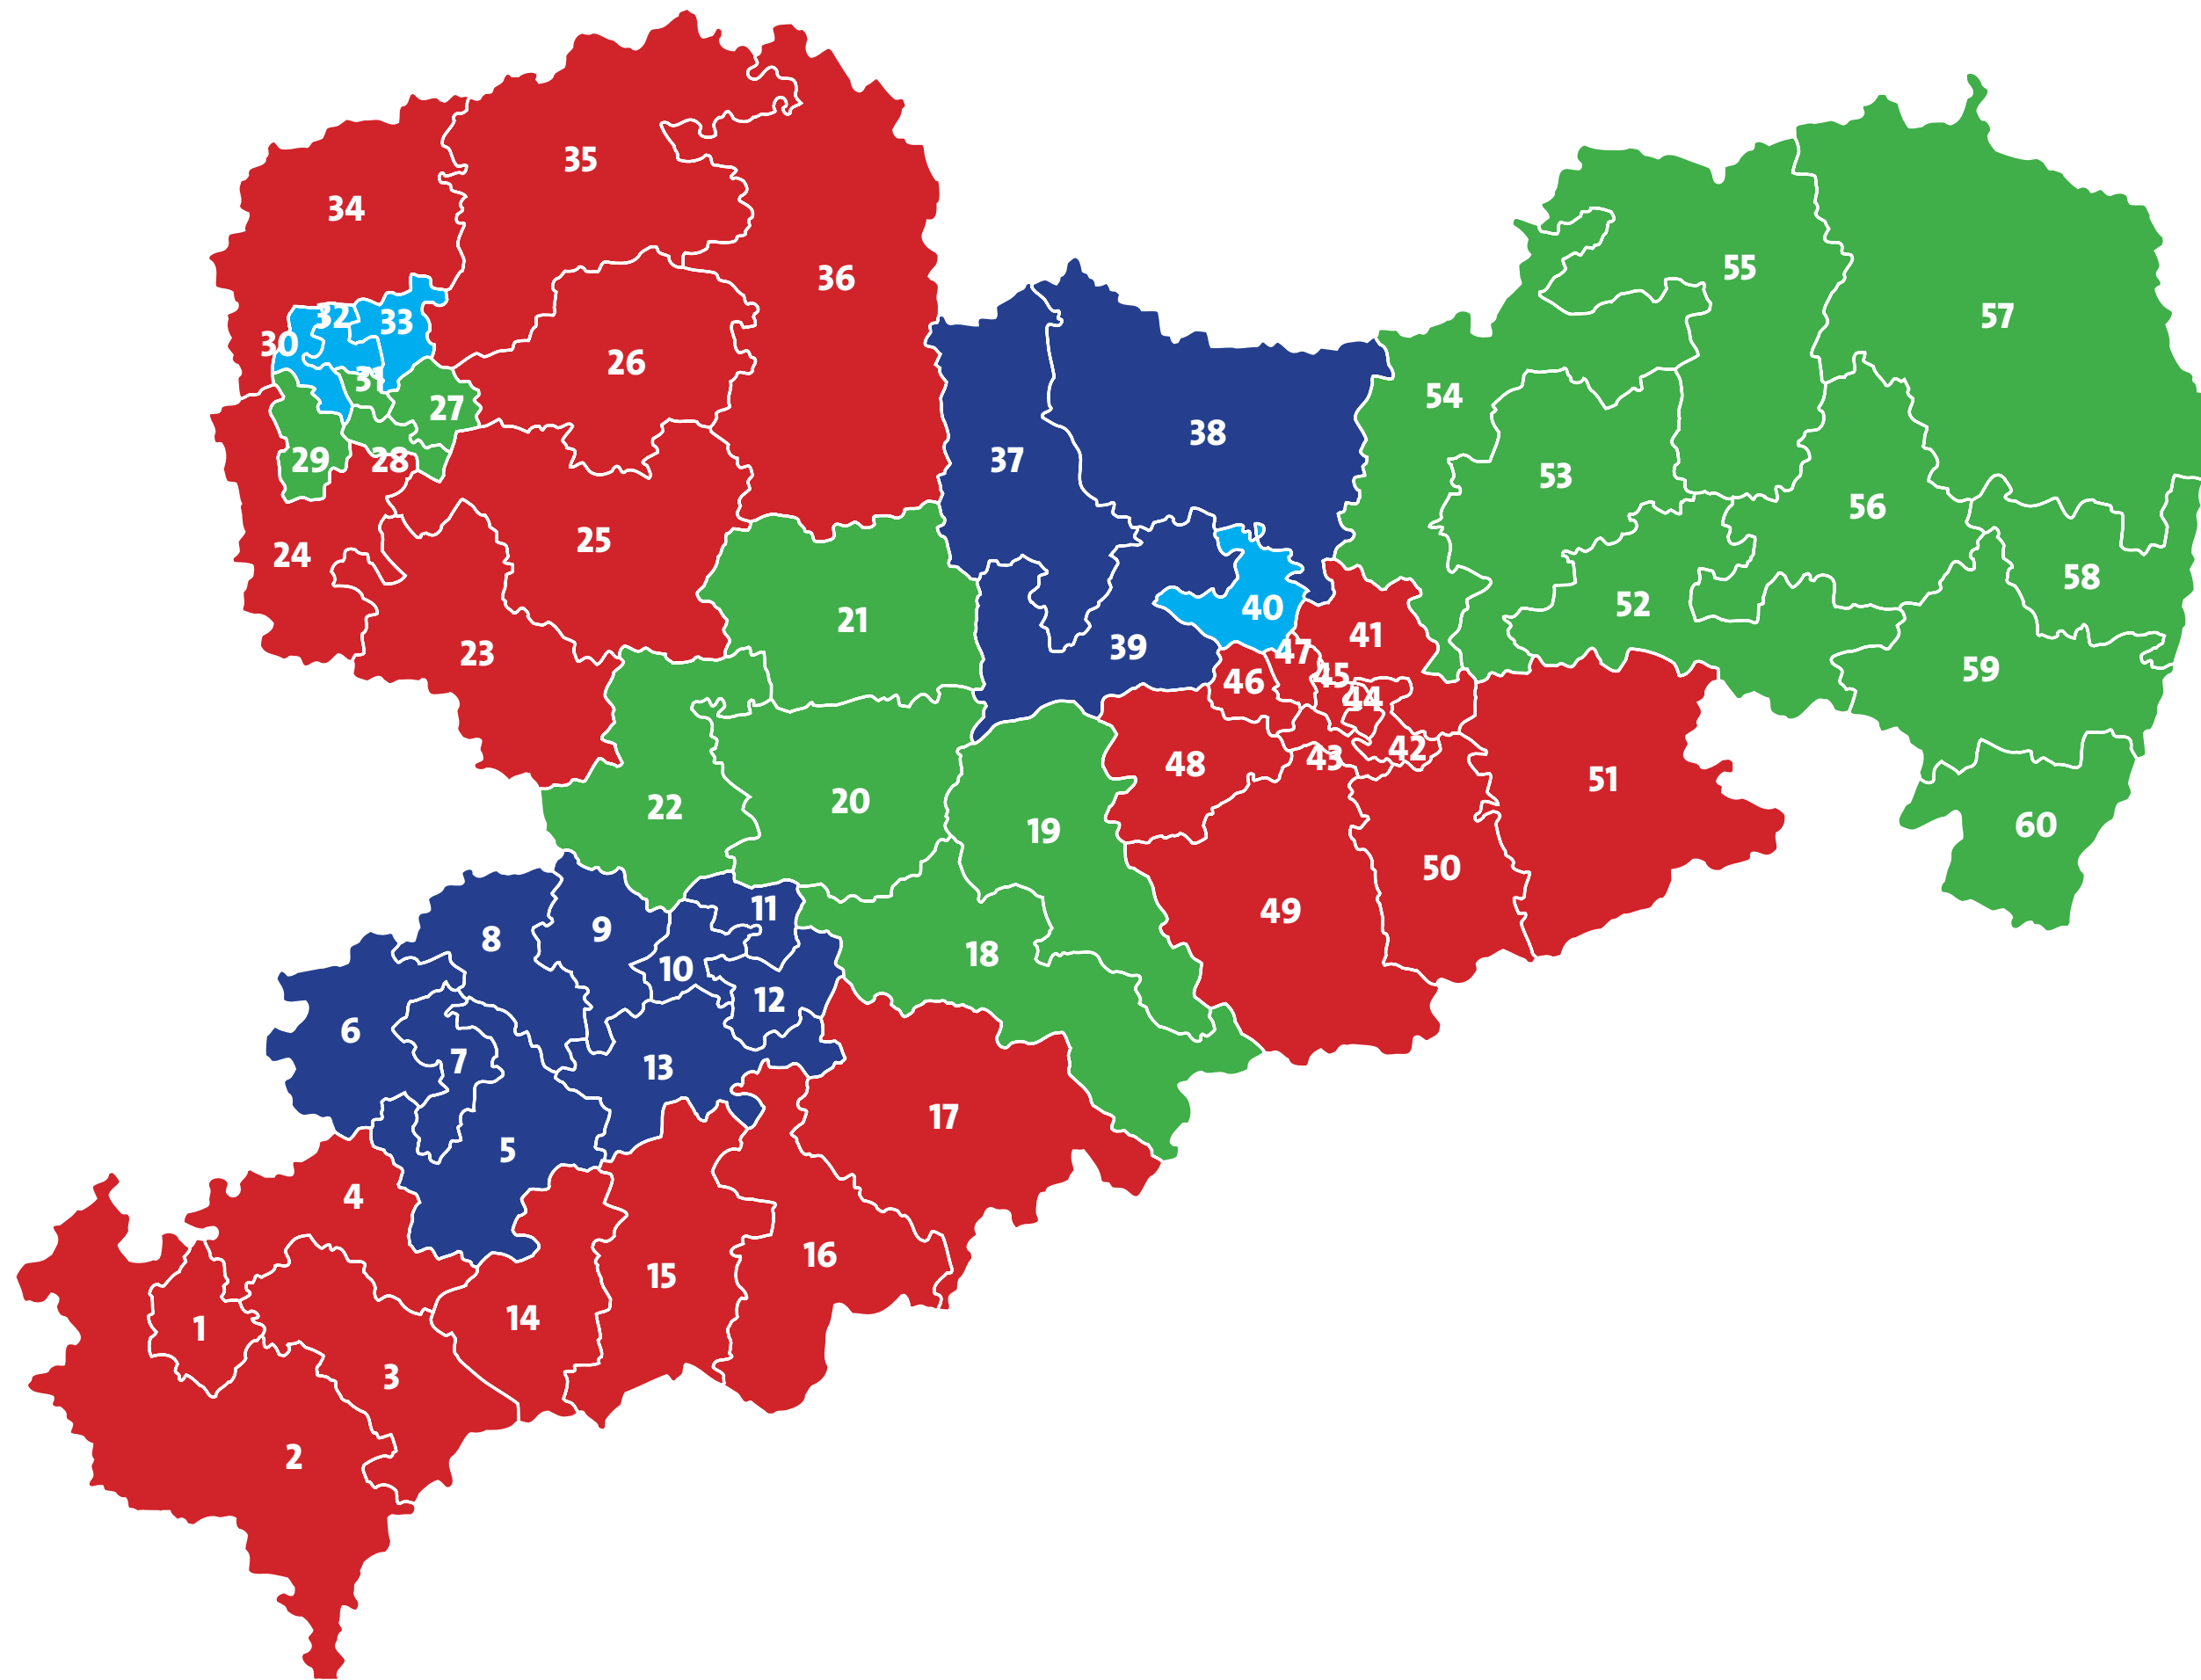

ZUSTÄNDIGKEITEN DER SPD-LANDTAGSABGEORDNETEN FÜR DIE WAHLKREISE

WAHLKREIS	MDL
1 Vogtland 1	Simone Lang
2 Vogtland 2	Simone Lang
3 Vogtland 3	Simone Lang
4 Vogtland 4	Simone Lang
5 Zwickau 1	Hanka Kliese
6 Zwickau 2	Hanka Kliese
7 Zwickau 3	Hanka Kliese
8 Zwickau 4	Hanka Kliese
9 Zwickau 5	Hanka Kliese
10 Chemnitz 1	Hanka Kliese
11 Chemnitz 2	Hanka Kliese
12 Chemnitz 3	Hanka Kliese
13 Erzgebirge 1	Simone Lang
14 Erzgebirge 2	Simone Lang
15 Erzgebirge 3	Simone Lang
16 Erzgebirge 4	Simone Lang
17 Erzgebirge 5	Simone Lang
18 Mittelsachsen 1	Henning Homann
19 Mittelsachsen 2	Henning Homann
20 Mittelsachsen 3	Henning Homann
21 Mittelsachsen 4	Henning Homann
22 Mittelsachsen 5	Henning Homann
23 Leipzig Land 1	Volkmar Winkler
24 Leipzig Land 2	Volkmar Winkler
25 Leipzig Land 3	Volkmar Winkler
26 Leipzig Land 4	Volkmar Winkler
27 Leipzig 1	Dirk Panter
28 Leipzig 2	Dirk Panter
29 Leipzig 3	Dirk Panter
30 Leipzig 4	Holger Mann

WAHLKREIS	MDL
31 Leipzig 5	Dirk Panter
32 Leipzig 6	Holger Mann
33 Leipzig 7	Holger Mann
34 Nordsachsen 1	Volkmar Winkler
35 Nordsachsen 2	Volkmar Winkler
36 Nordsachsen 3	Volkmar Winkler
37 Meißen 1	Frank Richter
38 Meißen 2	Frank Richter
39 Meißen 3	Frank Richter
40 Meißen 4	Martin Dulig
41 Dresden 1	Albrecht Pallas
42 Dresden 2	Albrecht Pallas
43 Dresden 3	Albrecht Pallas
44 Dresden 4	Albrecht Pallas
45 Dresden 5	Albrecht Pallas
46 Dresden 6	Albrecht Pallas
47 Dresden 7	Albrecht Pallas
48 SOE 1	Albrecht Pallas
49 SOE 2	Albrecht Pallas
50 SOE 3	Albrecht Pallas
51 SOE 4	Albrecht Pallas
52 Bautzen 1	Sabine Friedel
53 Bautzen 2	Sabine Friedel
54 Bautzen 3	Sabine Friedel
55 Bautzen 4	Sabine Friedel
56 Bautzen 5	Sabine Friedel
57 Görlitz 1	Sabine Friedel
58 Görlitz 2	Sabine Friedel
59 Görlitz 3	Sabine Friedel
60 Görlitz 4	Sabine Friedel